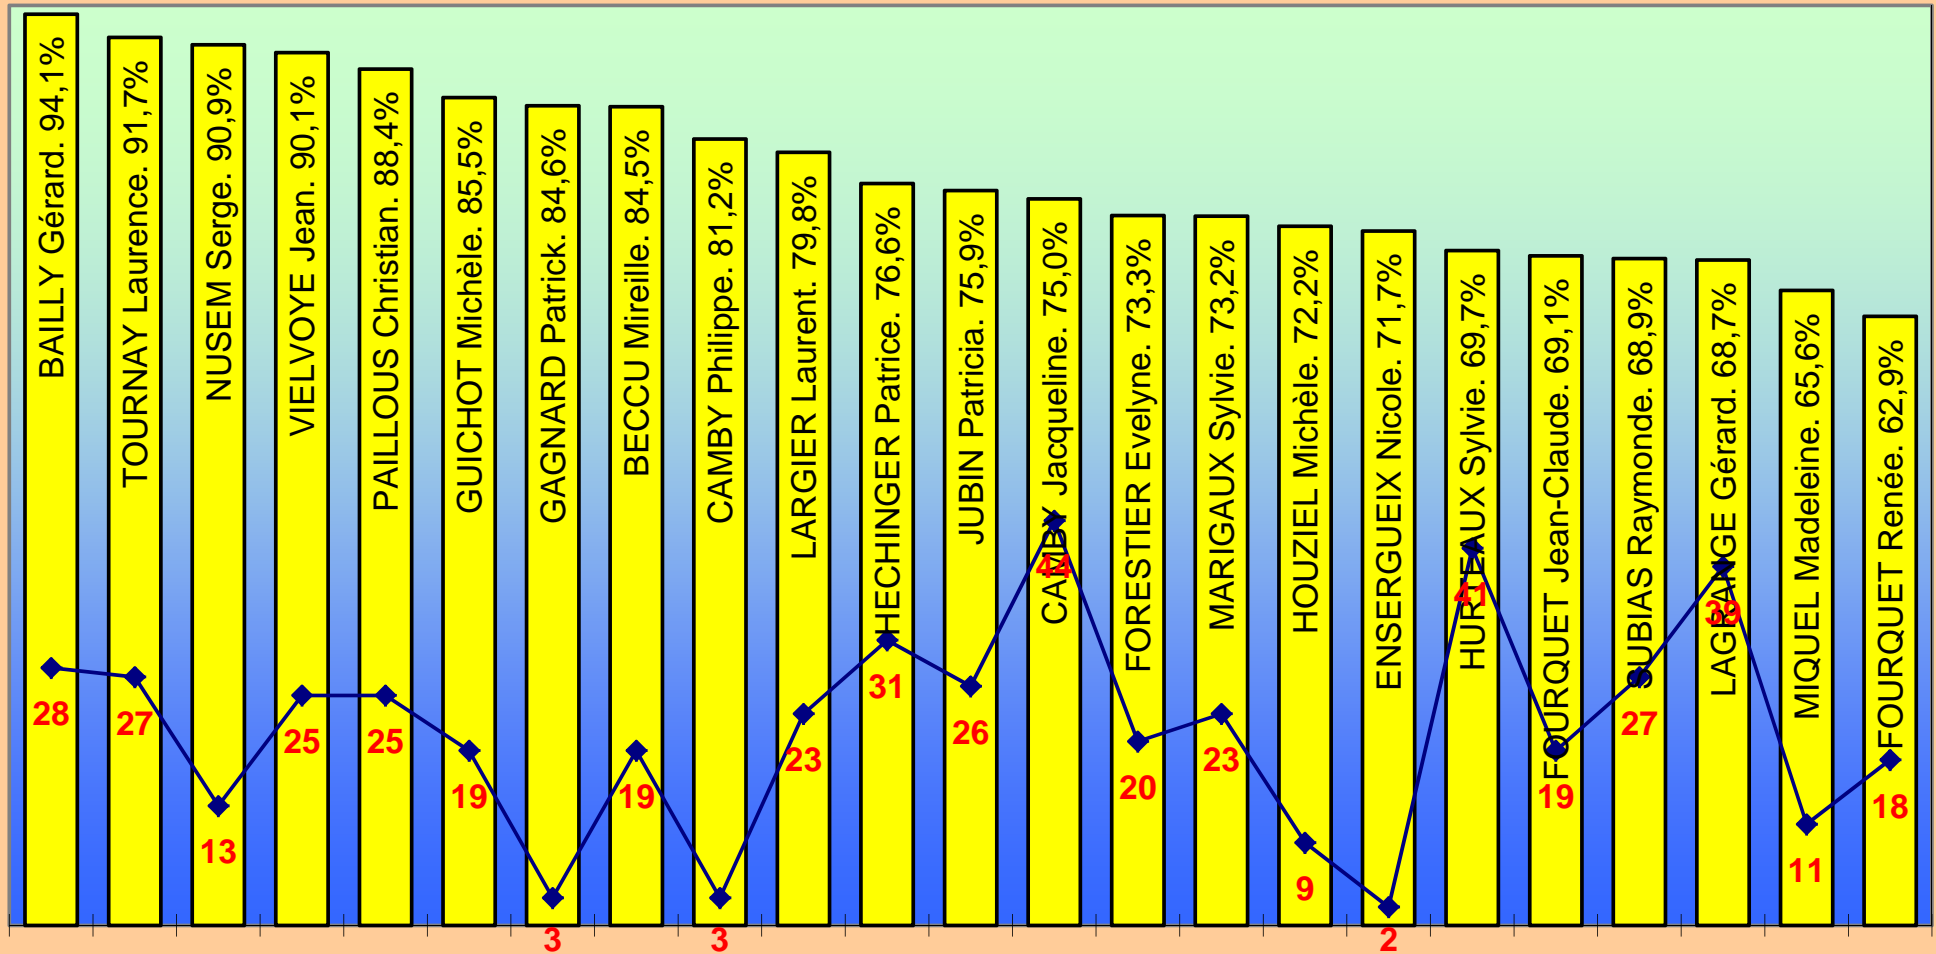

Saison 2013 / 2014

% et nombre de parties

14 juin 2014

Joueurs confirmés

Saison 2013 / 2014

% et nombre de parties

14 juin 2014

Joueurs débutants (moins de 2 ans)