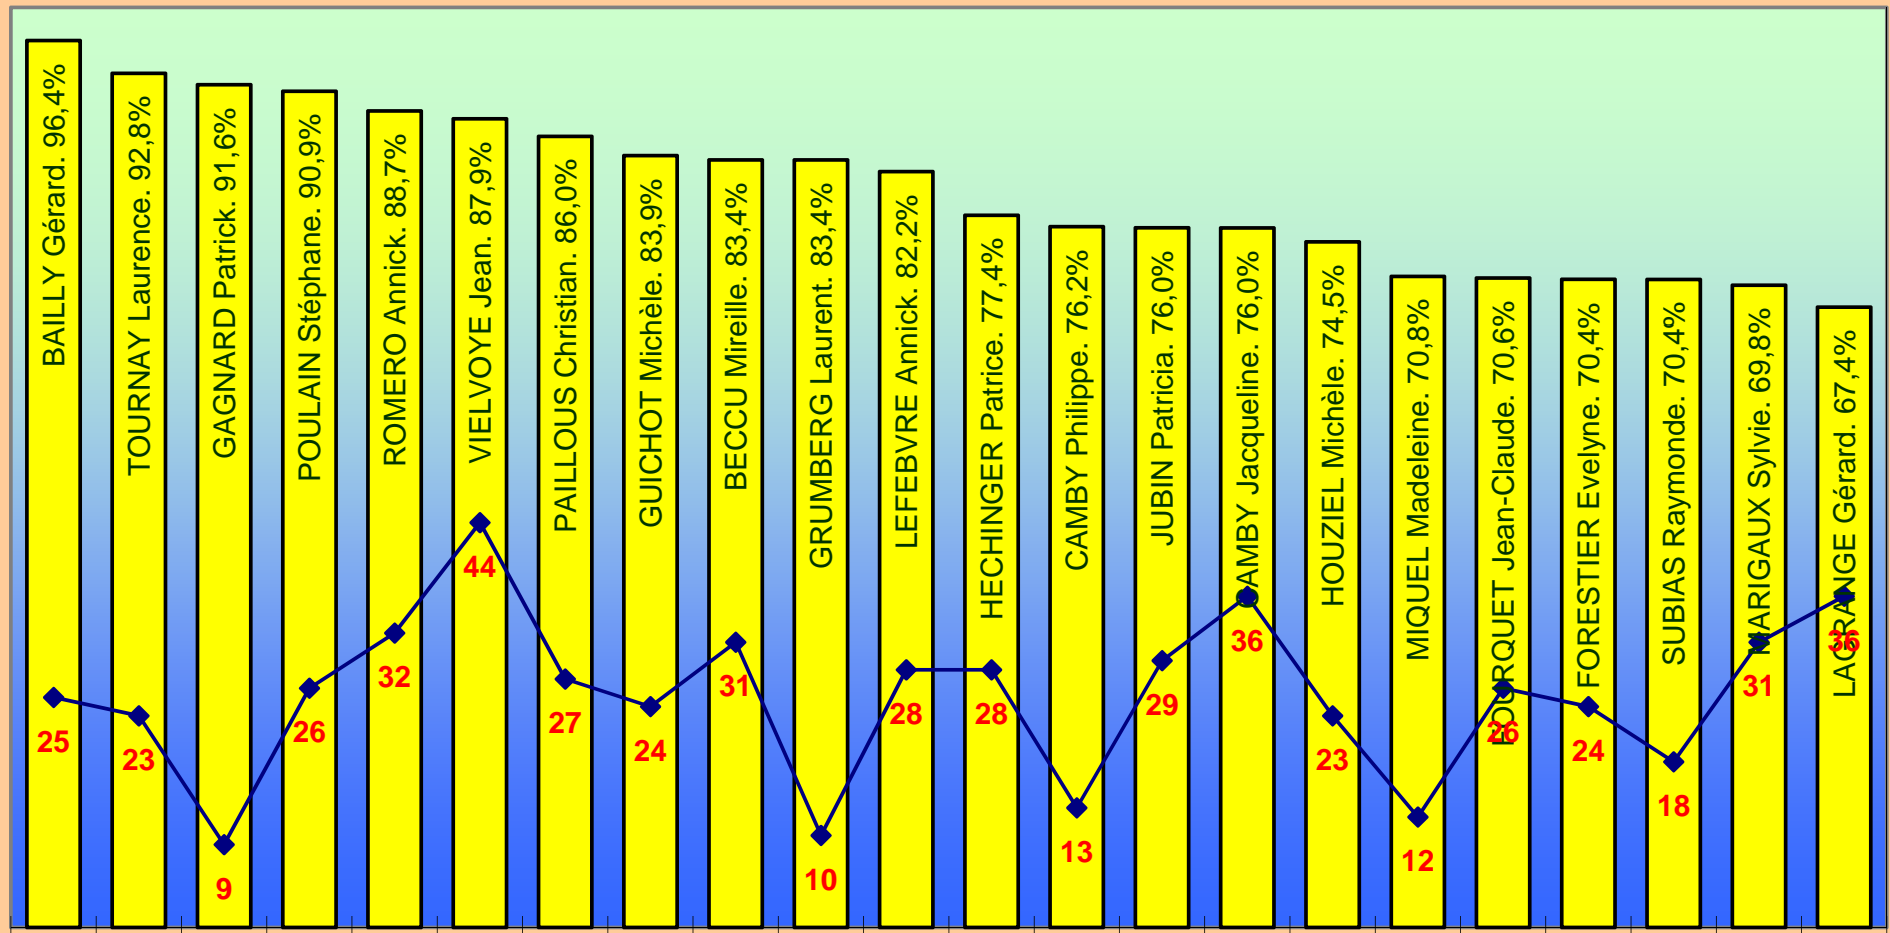

Saison 2011 / 2012

% et nombre de parties

19 juillet 2012

Joueurs confirmés

Saison 2011 / 2012

% et nombre de parties

19 juillet 2012

Joueurs débutants (moins de 2 ans)