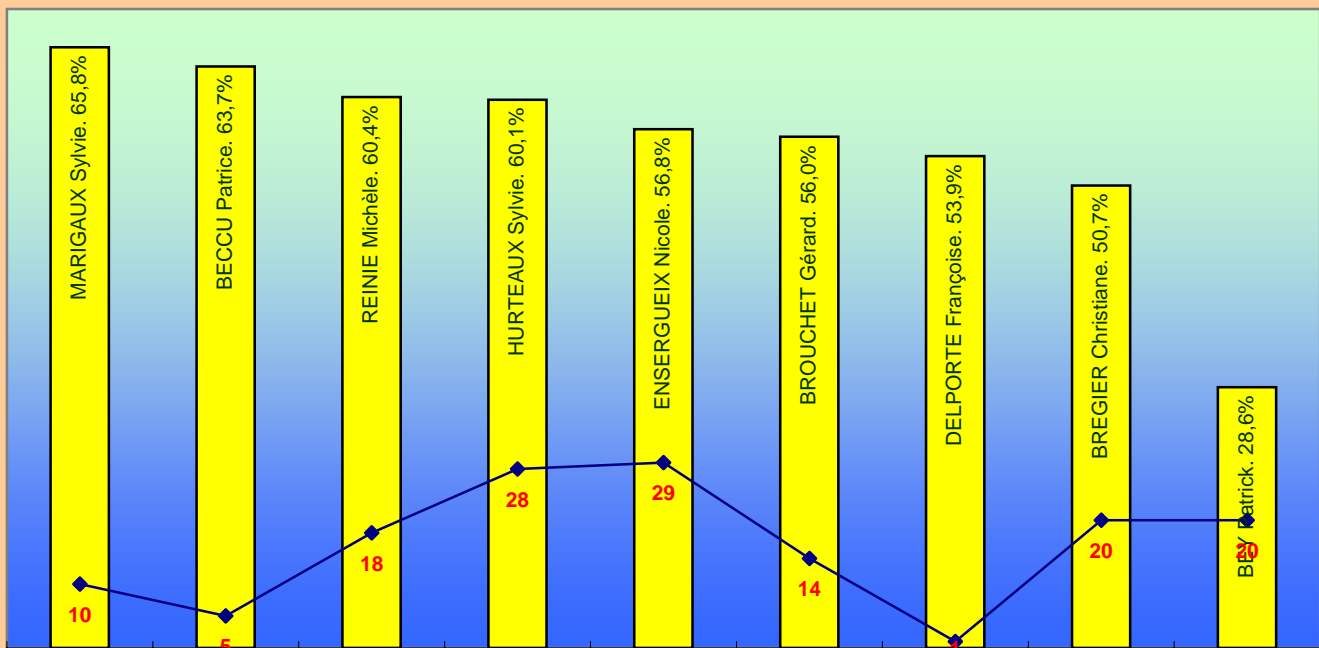

Saison 2010 / 2011

% et nombre de parties

Joueurs confirmés

Joueurs débutants

au 29 juin 2011