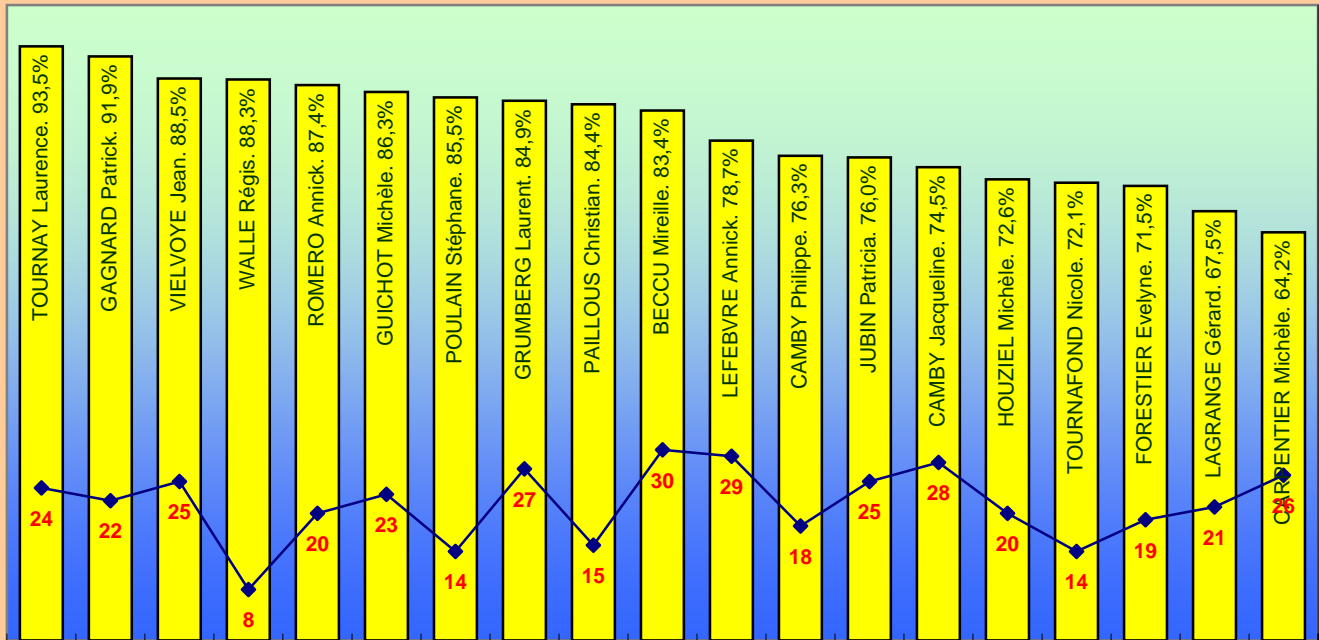

Saison 2010 / 2011

% et nombre de parties

Joueurs confirmés

Joueurs débutants

au 29 juin 2011